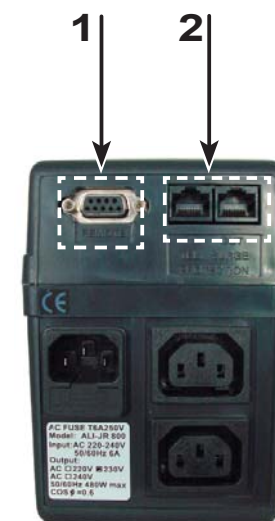

Alpha Technologies Ltd.
4084 McConnell Court
Burnaby, BC, V5A 3N7
CANADA
Tel: +1(604) 430 1476
Fax: +1(604) 430 8908

Alpha Technologies
Europe Ltd.
Twyford House
Thorley
Bishop's Stortford
Hertfordshire
CM22 7PA
UNITED KINGDOM
Tel: +44 (0)1279 501110
Fax: +44 (0)1279 659870

Alpha Technologies GmbH
Hansastraße 8
D-91126 Schwabach
GERMANY
Tel: +49 9122 79889 0
Fax: +49 9122 79889 21

Alphatec, Ltd
P.O. Box 56468
Limassol, Cyprus
CYPRUS
Tel: +357 25 375675
Fax: +357 25 359595

AlphaTEK ooo
Khokhlovskiy Pereulok 16
Stroenie 1
109028 Moscow
RUSSIA
Tel: +7 495 916 1854
Fax: +7 495 916 1349

Alphatec Baltics
S. Konarskio G. 49
Vilnius 2009
LITHUANIA
Tel: +350 5 210 5291
Fax: +350 5 210 5292

Alpha Technologies
5 Avenue Victor Hugo
F-92140 Calmart France
FRANCE
Tel: +33 3 41 90 07 07
Fax: +33 1 41 90 93 12

Tetrex 500 / 800 / 1000 / 1500

Использование дополнительных функций Вашего ИБП Tetrex

1. Порт связи

На задней панели ИБП имеется порт связи. ПО управления режимом питания AlphaMon поможет Вам осуществлять контроль за ИБП с Вашего компьютера и произведет автоматическое выключение системы в случае нарушения электроснабжения.

(Описание установки связи см. с. 3 Руководства по эксплуатации)

2. Защитный сетевой разъем

Вы можете защитить аппаратное обеспечение от скачков напряжения в сетях и телефонных линиях. Все модели оборудованы гнездами "IN" (Вход) и "OUT" (Выход).